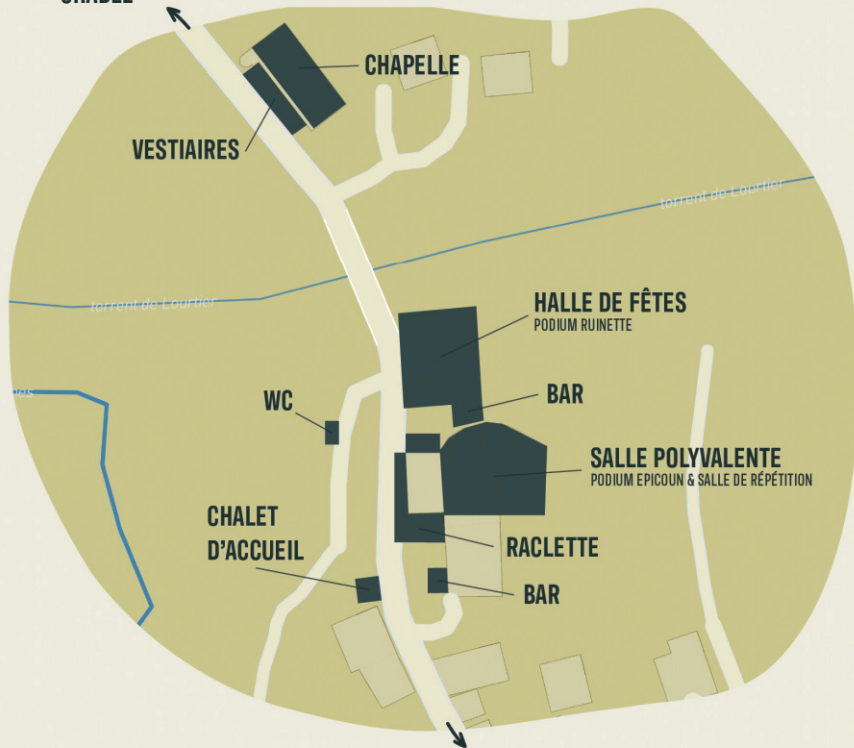

CHÂBLE

Programme Général

*Lourtier en Chœur,
la Montagne en Écho*

Vendredi 1^{er} mai

19h00	Concert-spectacle de la Petite Edelweiss	Salle polyvalente
20h30	Souper "Meurtre et Panique au refuge"	1 ^{er} halle de fête
23h30	Ouverture du bal DJ Jesus	Rez Halle de fête